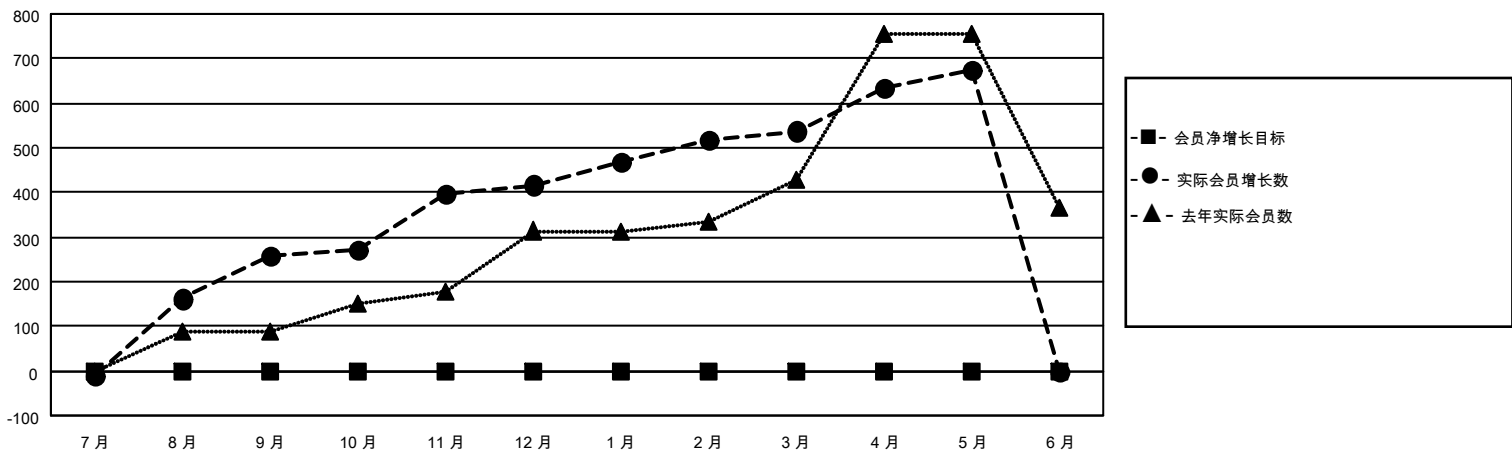

MONTHLY MEMBERSHIP PROGRESS REPORT

District 390

Results as of: 5/31/2026

GMT:

地点 CHINA

GMT宪章区

分会			
成果 2025-2026			
季	新分会目标	新会	会员流失的分会
7月/8月/9月	0	2	0
10月/11月/12月	0	2	0
1月/2月/3月	0	3	0
4月/5月/6月	0	2	0

位会员@每位须缴			
成果 2025-2026			
季	会员净增长目标	实际会员增长数	实际退会会员 (包括转会)
7月/8月/9月	0	301	25
10月/11月/12月	0	188	25
1月/2月/3月	0	131	9
4月/5月/6月	0	188	32

目标与实际新会累积

目标和实际会员累积

已取消的分会: 0	85 CLUBS OF 87 增添1位或以上的新会员	性别分布 男 1,805 (55.40%) 女 1,453 (44.60%)
放弃的会员 过世 2 分会已取消 0 其他 89 总计 91	点击这里取得累计会员数据	总计家庭单位会员数 240 支付减半会费的家庭会员 122