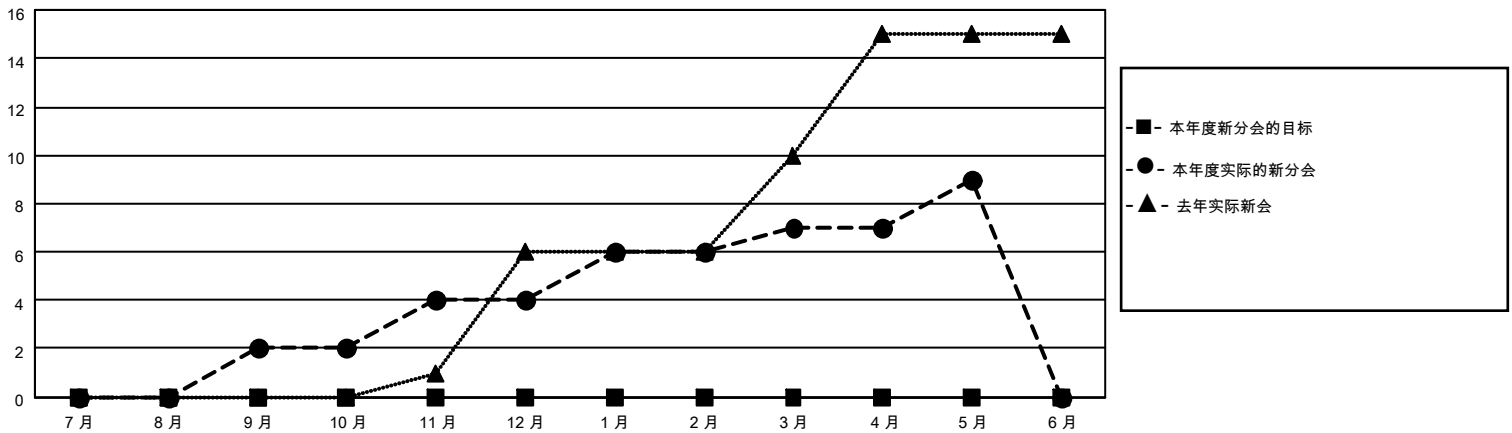

MONTHLY MEMBERSHIP PROGRESS REPORT

District 390

Results as of: 5/31/2026

GMT:

地点 CHINA

GMT宪章区

分会			
成果 2025-2026			
季	新分会目标	新会	会员流失的分会
7月/8月/9月	0	2	0
10月/11月/12月	0	2	0
1月/2月/3月	0	3	0
4月/5月/6月	0	2	0

位会员@每位须缴			
成果 2025-2026			
季	会员净增长目标	实际会员增长数	实际退会会员 (包括转会)
7月/8月/9月	0	301	25
10月/11月/12月	0	188	25
1月/2月/3月	0	131	9
4月/5月/6月	0	188	32

目标与实际新会累积

目标和实际会员累积

已取消的分会: 0	85 CLUBS OF 87 增添1位或以上的新会员	性别分布 男 1,805 (55.40%) 女 1,453 (44.60%)
放弃的会员 过世 2 分会已取消 0 其他 89 总计 91	点击这里取得累计会员数据	总计家庭单位会员数 240 支付减半会费的家庭会员 122